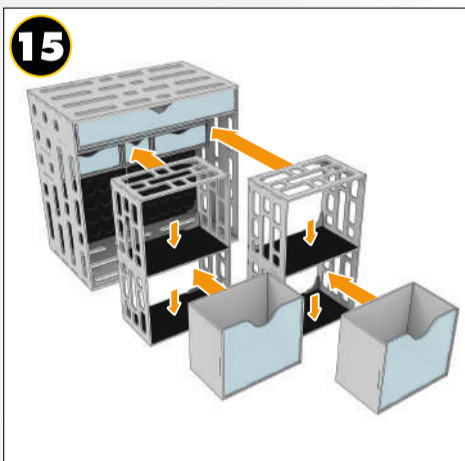

Assembly instructions
Instrucciones de montaje
Instructions de montage
Montageanleitung

PVA glue required for its assembly
 Cola blanca requerida para el montaje
 Colle blanche requise pour l'assemblage
 PVA-Kleber für die Montage erforderlich

- 7** Multipurpose Drawers 5 Sizes
- 50** Capacity Bottles
- 1** Brush Cleaning Cup Collapsible
- 4** Magnetic Trays
- 1** LED Lamp 10 Brightness Levels

Removable, interchangeable modules with 2 drawers and 4 magnetized areas/plates for your miniatures.

Fold down the front cover for assembly and use.
 Abatir la tapa frontal hacia abajo para su montaje y uso.
 Rabattre le capot avant vers le bas pour le montage et l'utilisation.
 Frontklappe nach unten klappen zur Montage und zum Gebrauch.