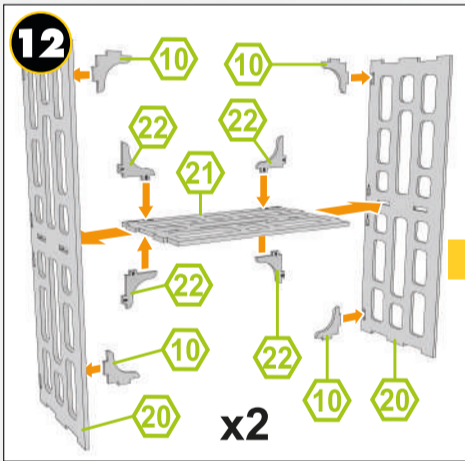

Assembly instructions
Instrucciones de montaje
Instructions de montage
Montageanleitung

PVA glue required for its assembly
 Cola blanca requerida para el montaje
 Colle blanche requise pour l'assemblage
 PVA-Kleber für die Montage erforderlich

- 7** Multipurpose Drawers 5 Sizes
- 50** Capacity Bottles
- 1** Brush Cleaning Cup Collapsible
- 4** Magnetic Trays
- 1** LED Lamp 10 Brightness Levels

Removable, interchangeable modules with 2 drawers and 4 magnetized areas/plates for your miniatures.

Fold down the front cover for assembly and use.
 Abatir la tapa frontal hacia abajo para su montaje y uso.
 Rabattre le capot avant vers le bas pour le montage et l'utilisation.
 Frontklappe nach unten klappen zur Montage und zum Gebrauch.