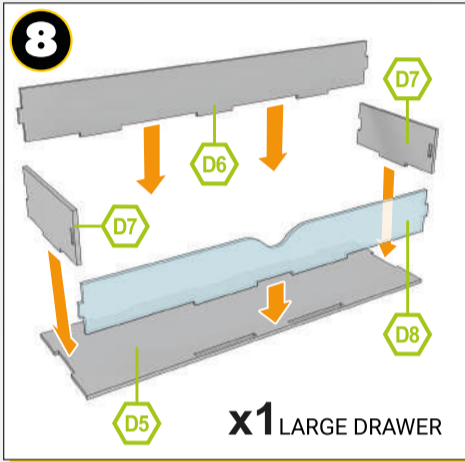

Assembly instructions
Instrucciones de montaje
Instructions de montage
Montageanleitung

PVA glue required for its assembly
 Cola blanca requerida para el montaje
 Colle blanche requise pour l'assemblage
 PVA-Kleber für die Montage erforderlich

- 7** Multipurpose Drawers 5 Sizes
- 50** Capacity Bottles
- 1** Brush Cleaning Cup Collapsible
- 4** Magnetic Trays
- 1** LED Lamp 10 Brightness Levels

Removable, interchangeable modules with 2 drawers and 4 magnetized areas/plates for your miniatures.

Fold down the front cover for assembly and use.
 Abatir la tapa frontal hacia abajo para su montaje y uso.
 Rabattre le capot avant vers le bas pour le montage et l'utilisation.
 Frontklappe nach unten klappen zur Montage und zum Gebrauch.