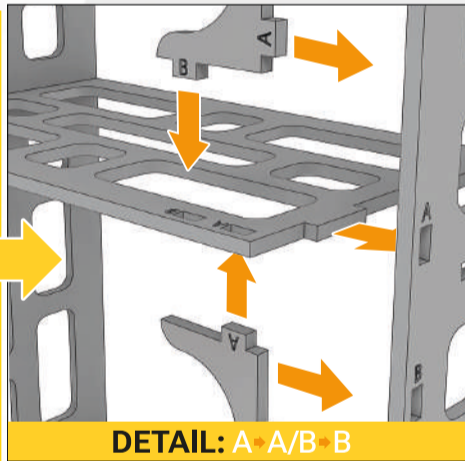

Assembly instructions
Instrucciones de montaje
Instructions de montage
Montageanleitung

PVA glue required for its assembly
 Cola blanca requerida para el montaje
 Colle blanche requise pour l'assemblage
 PVA-Kleber für die Montage erforderlich

- 7** Multipurpose Drawers 5 Sizes
- 50** Capacity Bottles
- 1** Brush Cleaning Cup Collapsible
- 4** Magnetic Trays
- 1** LED Lamp 10 Brightness Levels

Removable, interchangeable modules with 2 drawers and 4 magnetized areas/plates for your miniatures.

Fold down the front cover for assembly and use.
 Abatir la tapa frontal hacia abajo para su montaje y uso.
 Rabattre le capot avant vers le bas pour le montage et l'utilisation.
 Frontklappe nach unten klappen zur Montage und zum Gebrauch.