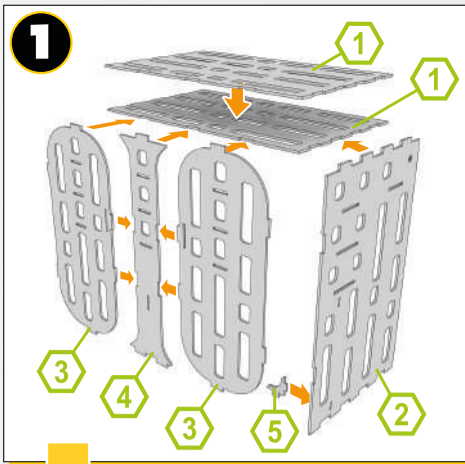

Assembly instructions
Instrucciones de montaje
Instructions de montage
Montageanleitung

PVA glue required for its assembly
 Cola blanca requerida para el montaje
 Colle blanche requise pour l'assemblage
 PVA-Kleber für die Montage erforderlich

- 7** Multipurpose Drawers 5 Sizes
- 50** Capacity Bottles
- 1** Brush Cleaning Cup Collapsible
- 4** Magnetic Trays
- 1** LED Lamp 10 Brightness Levels

Removable, interchangeable modules with 2 drawers and 4 magnetized areas/plates for your miniatures.

Fold down the front cover for assembly and use.
 Abatir la tapa frontal hacia abajo para su montaje y uso.
 Rabattre le capot avant vers le bas pour le montage et l'utilisation.
 Frontklappe nach unten klappen zur Montage und zum Gebrauch.