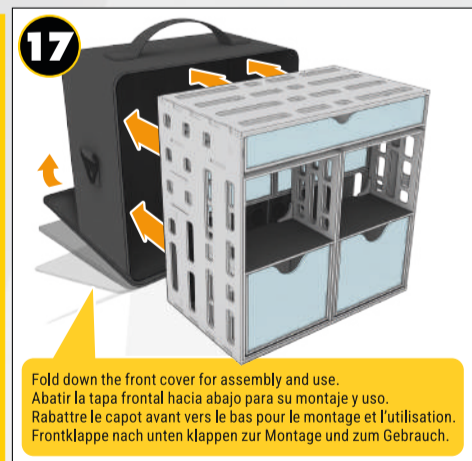

Assembly instructions
Instrucciones de montaje
Instructions de montage
Montageanleitung

PVA glue required for its assembly
 Cola blanca requerida para el montaje
 Colle blanche requise pour l'assemblage
 PVA-Kleber für die Montage erforderlich

- 7** Multipurpose Drawers 5 Sizes
- 50** Capacity Bottles
- 1** Brush Cleaning Cup Collapsible
- 4** Magnetic Trays
- 1** LED Lamp 10 Brightness Levels

Removable, interchangeable modules with 2 drawers and 4 magnetized areas/plates for your miniatures.

Fold down the front cover for assembly and use.
 Abatir la tapa frontal hacia abajo para su montaje y uso.
 Rabattre le capot avant vers le bas pour le montage et l'utilisation.
 Frontklappe nach unten klappen zur Montage und zum Gebrauch.