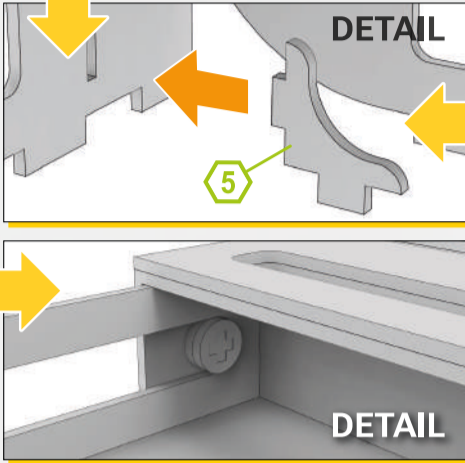

Assembly instructions
Instrucciones de montaje
Instructions de montage
Montageanleitung

PVA glue required for its assembly
 Cola blanca requerida para el montaje
 Colle blanche requise pour l'assemblage
 PVA-Kleber für die Montage erforderlich

- 7** Multipurpose Drawers 5 Sizes
- 50** Capacity Bottles
- 1** Brush Cleaning Cup Collapsible
- 4** Magnetic Trays
- 1** LED Lamp 10 Brightness Levels

Removable, interchangeable modules with 2 drawers and 4 magnetized areas/plates for your miniatures.

Fold down the front cover for assembly and use.
 Abatir la tapa frontal hacia abajo para su montaje y uso.
 Rabattre le capot avant vers le bas pour le montage et l'utilisation.
 Frontklappe nach unten klappen zur Montage und zum Gebrauch.