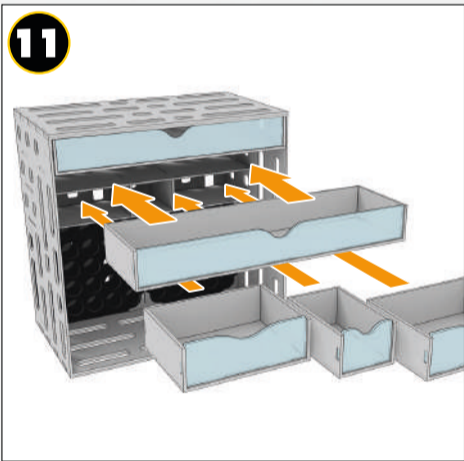

Assembly instructions
Instrucciones de montaje
Instructions de montage
Montageanleitung

PVA glue required for its assembly
 Cola blanca requerida para el montaje
 Colle blanche requise pour l'assemblage
 PVA-Kleber für die Montage erforderlich

- 7** Multipurpose Drawers 5 Sizes
- 50** Capacity Bottles
- 1** Brush Cleaning Cup Collapsible
- 4** Magnetic Trays
- 1** LED Lamp 10 Brightness Levels

Removable, interchangeable modules with 2 drawers and 4 magnetized areas/plates for your miniatures.

Fold down the front cover for assembly and use.
 Abatir la tapa frontal hacia abajo para su montaje y uso.
 Rabattre le capot avant vers le bas pour le montage et l'utilisation.
 Frontklappe nach unten klappen zur Montage und zum Gebrauch.