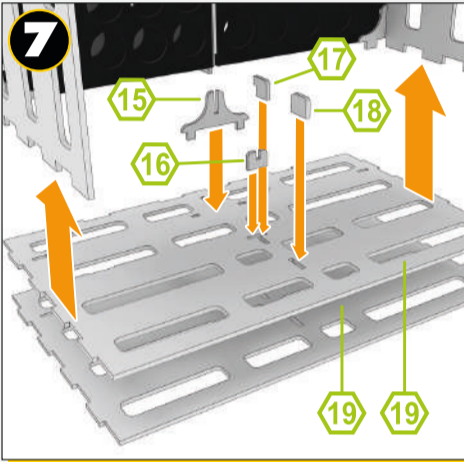

Assembly instructions
Instrucciones de montaje
Instructions de montage
Montageanleitung

PVA glue required for its assembly
 Cola blanca requerida para el montaje
 Colle blanche requise pour l'assemblage
 PVA-Kleber für die Montage erforderlich

- 7** Multipurpose Drawers 5 Sizes
- 50** Capacity Bottles
- 1** Brush Cleaning Cup Collapsible
- 4** Magnetic Trays
- 1** LED Lamp 10 Brightness Levels

Removable, interchangeable modules with 2 drawers and 4 magnetized areas/plates for your miniatures.

Fold down the front cover for assembly and use.
 Abatir la tapa frontal hacia abajo para su montaje y uso.
 Rabattre le capot avant vers le bas pour le montage et l'utilisation.
 Frontklappe nach unten klappen zur Montage und zum Gebrauch.