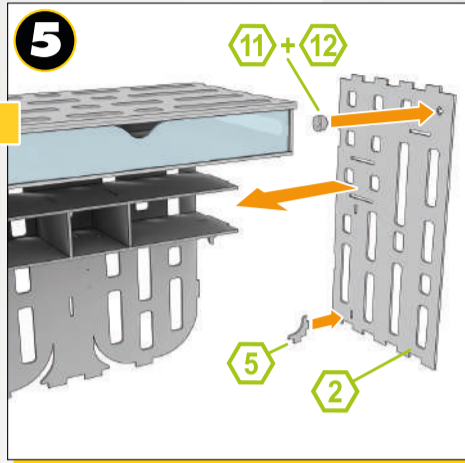

Assembly instructions
Instrucciones de montaje
Instructions de montage
Montageanleitung

PVA glue required for its assembly
 Cola blanca requerida para el montaje
 Colle blanche requise pour l'assemblage
 PVA-Kleber für die Montage erforderlich

- 7** Multipurpose Drawers 5 Sizes
- 50** Capacity Bottles
- 1** Brush Cleaning Cup Collapsible
- 4** Magnetic Trays
- 1** LED Lamp 10 Brightness Levels

Removable, interchangeable modules with 2 drawers and 4 magnetized areas/plates for your miniatures.

Fold down the front cover for assembly and use.
 Abatir la tapa frontal hacia abajo para su montaje y uso.
 Rabattre le capot avant vers le bas pour le montage et l'utilisation.
 Frontklappe nach unten klappen zur Montage und zum Gebrauch.