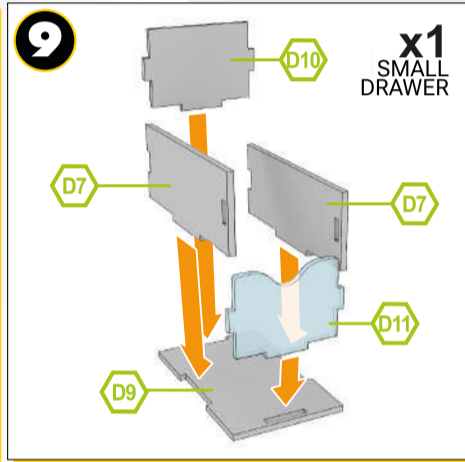

Assembly instructions
Instrucciones de montaje
Instructions de montage
Montageanleitung

PVA glue required for its assembly
 Cola blanca requerida para el montaje
 Colle blanche requise pour l'assemblage
 PVA-Kleber für die Montage erforderlich

- 7** Multipurpose Drawers 5 Sizes
- 50** Capacity Bottles
- 1** Brush Cleaning Cup Collapsible
- 4** Magnetic Trays
- 1** LED Lamp 10 Brightness Levels

Removable, interchangeable modules with 2 drawers and 4 magnetized areas/plates for your miniatures.

Fold down the front cover for assembly and use.
 Abatir la tapa frontal hacia abajo para su montaje y uso.
 Rabattre le capot avant vers le bas pour le montage et l'utilisation.
 Frontklappe nach unten klappen zur Montage und zum Gebrauch.