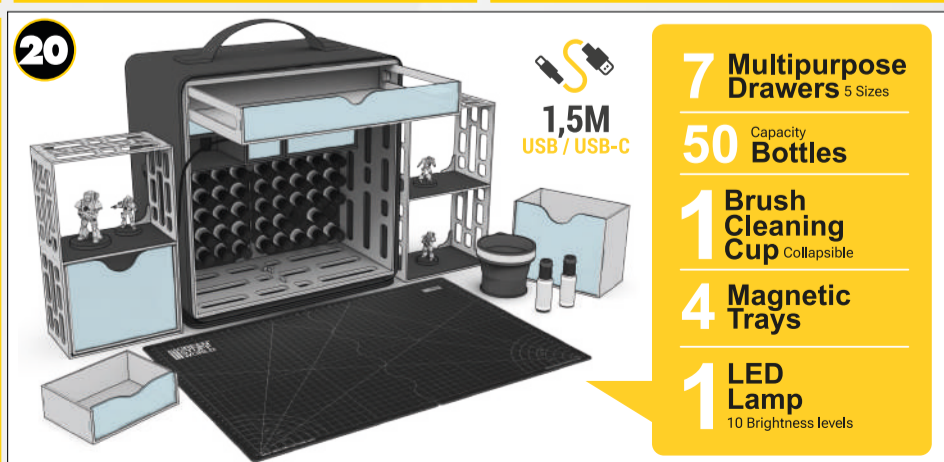

Assembly instructions
Instrucciones de montaje
Instructions de montage
Montageanleitung

PVA glue required for its assembly
 Cola blanca requerida para el montaje
 Colle blanche requise pour l'assemblage
 PVA-Kleber für die Montage erforderlich

- 7** Multipurpose Drawers 5 Sizes
- 50** Capacity Bottles
- 1** Brush Cleaning Cup Collapsible
- 4** Magnetic Trays
- 1** LED Lamp 10 Brightness Levels

Removable, interchangeable modules with 2 drawers and 4 magnetized areas/plates for your miniatures.

Fold down the front cover for assembly and use.
 Abatir la tapa frontal hacia abajo para su montaje y uso.
 Rabattre le capot avant vers le bas pour le montage et l'utilisation.
 Frontklappe nach unten klappen zur Montage und zum Gebrauch.