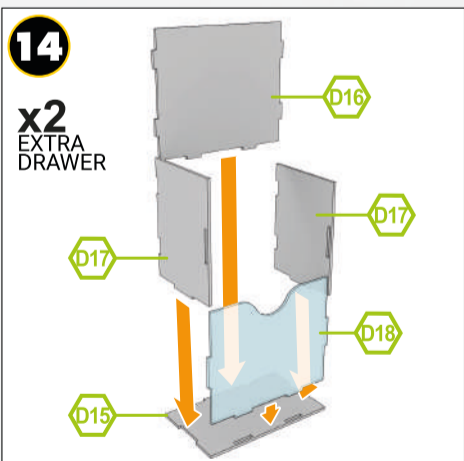

- 7** Multipurpose Drawers 5 Sizes
- 50** Capacity Bottles
- 1** Brush Cleaning Cup Collapsible
- 4** Magnetic Trays
- 1** LED Lamp 10 Brightness Levels

Removable, interchangeable modules with 2 drawers and 4 magnetized areas/plates for your miniatures.

Fold down the front cover for assembly and use.
 Abatir la tapa frontal hacia abajo para su montaje y uso.
 Rabattre le capot avant vers le bas pour le montage et l'utilisation.
 Frontklappe nach unten klappen zur Montage und zum Gebrauch.