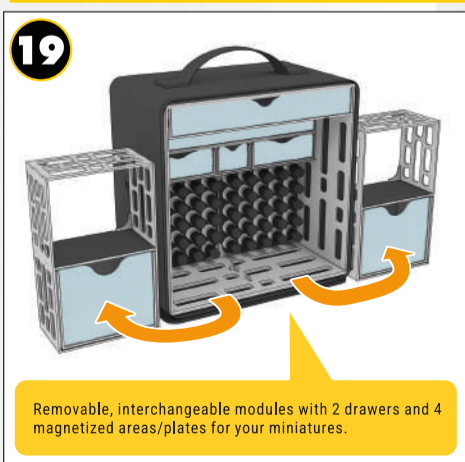

- 7** Multipurpose Drawers 5 Sizes
- 50** Capacity Bottles
- 1** Brush Cleaning Cup Collapsible
- 4** Magnetic Trays
- 1** LED Lamp 10 Brightness Levels

Removable, interchangeable modules with 2 drawers and 4 magnetized areas/plates for your miniatures.

Fold down the front cover for assembly and use.
 Abatir la tapa frontal hacia abajo para su montaje y uso.
 Rabattre le capot avant vers le bas pour le montage et l'utilisation.
 Frontklappe nach unten klappen zur Montage und zum Gebrauch.