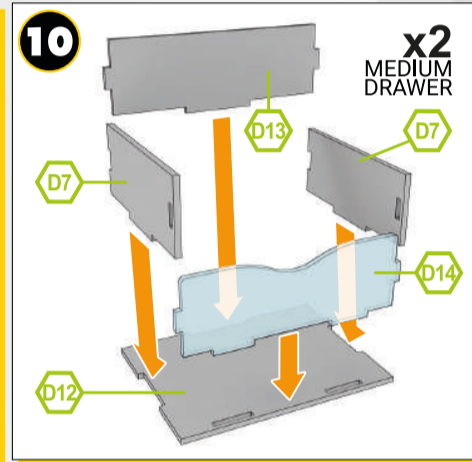

Assembly instructions
Instrucciones de montaje
Instructions de montage
Montageanleitung

PVA glue required for its assembly
 Cola blanca requerida para el montaje
 Colle blanche requise pour l'assemblage
 PVA-Kleber für die Montage erforderlich

- 7** Multipurpose Drawers 5 Sizes
- 50** Capacity Bottles
- 1** Brush Cleaning Cup Collapsible
- 4** Magnetic Trays
- 1** LED Lamp 10 Brightness Levels

Removable, interchangeable modules with 2 drawers and 4 magnetized areas/plates for your miniatures.

Fold down the front cover for assembly and use.
 Abatir la tapa frontal hacia abajo para su montaje y uso.
 Rabattre le capot avant vers le bas pour le montage et l'utilisation.
 Frontklappe nach unten klappen zur Montage und zum Gebrauch.