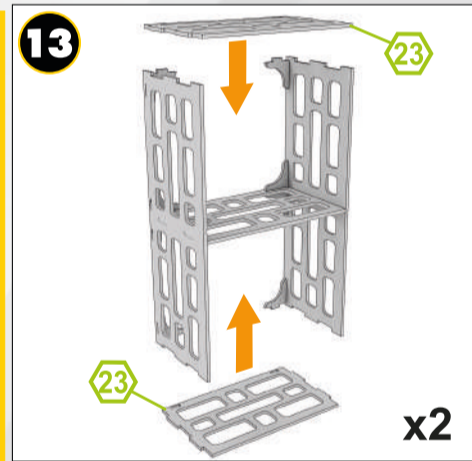

- 7** Multipurpose Drawers 5 Sizes
- 50** Capacity Bottles
- 1** Brush Cleaning Cup Collapsible
- 4** Magnetic Trays
- 1** LED Lamp 10 Brightness Levels

Removable, interchangeable modules with 2 drawers and 4 magnetized areas/plates for your miniatures.

Fold down the front cover for assembly and use.
 Abatir la tapa frontal hacia abajo para su montaje y uso.
 Rabattre le capot avant vers le bas pour le montage et l'utilisation.
 Frontklappe nach unten klappen zur Montage und zum Gebrauch.