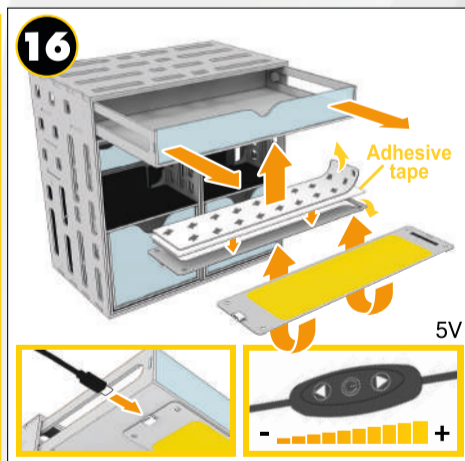

Assembly instructions
Instrucciones de montaje
Instructions de montage
Montageanleitung

PVA glue required for its assembly
 Cola blanca requerida para el montaje
 Colle blanche requise pour l'assemblage
 PVA-Kleber für die Montage erforderlich

- 7** Multipurpose Drawers 5 Sizes
- 50** Capacity Bottles
- 1** Brush Cleaning Cup Collapsible
- 4** Magnetic Trays
- 1** LED Lamp 10 Brightness Levels

Removable, interchangeable modules with 2 drawers and 4 magnetized areas/plates for your miniatures.

Fold down the front cover for assembly and use.
 Abatir la tapa frontal hacia abajo para su montaje y uso.
 Rabattre le capot avant vers le bas pour le montage et l'utilisation.
 Frontklappe nach unten klappen zur Montage und zum Gebrauch.