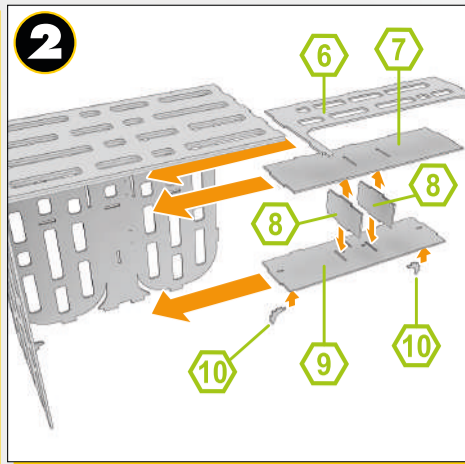

Assembly instructions
Instrucciones de montaje
Instructions de montage
Montageanleitung

PVA glue required for its assembly
 Cola blanca requerida para el montaje
 Colle blanche requise pour l'assemblage
 PVA-Kleber für die Montage erforderlich

- 7** Multipurpose Drawers 5 Sizes
- 50** Capacity Bottles
- 1** Brush Cleaning Cup Collapsible
- 4** Magnetic Trays
- 1** LED Lamp 10 Brightness Levels

Removable, interchangeable modules with 2 drawers and 4 magnetized areas/plates for your miniatures.

Fold down the front cover for assembly and use.
 Abatir la tapa frontal hacia abajo para su montaje y uso.
 Rabattre le capot avant vers le bas pour le montage et l'utilisation.
 Frontklappe nach unten klappen zur Montage und zum Gebrauch.