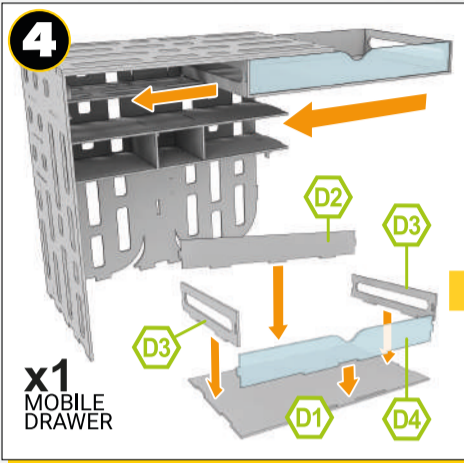

Assembly instructions
Instrucciones de montaje
Instructions de montage
Montageanleitung

PVA glue required for its assembly
 Cola blanca requerida para el montaje
 Colle blanche requise pour l'assemblage
 PVA-Kleber für die Montage erforderlich

- 7** Multipurpose Drawers 5 Sizes
- 50** Capacity Bottles
- 1** Brush Cleaning Cup Collapsible
- 4** Magnetic Trays
- 1** LED Lamp 10 Brightness Levels

Removable, interchangeable modules with 2 drawers and 4 magnetized areas/plates for your miniatures.

Fold down the front cover for assembly and use.
 Abatir la tapa frontal hacia abajo para su montaje y uso.
 Rabattre le capot avant vers le bas pour le montage et l'utilisation.
 Frontklappe nach unten klappen zur Montage und zum Gebrauch.