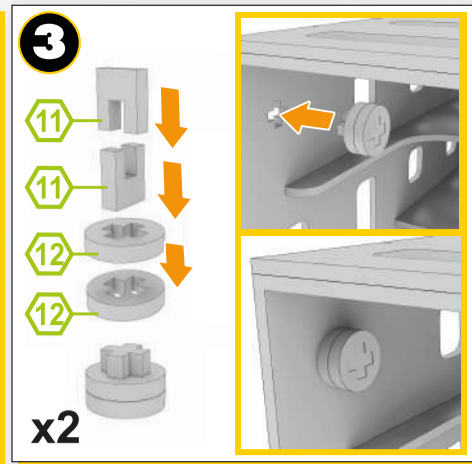

Assembly instructions
Instrucciones de montaje
Instructions de montage
Montageanleitung

PVA glue required for its assembly
 Cola blanca requerida para el montaje
 Colle blanche requise pour l'assemblage
 PVA-Kleber für die Montage erforderlich

- 7** Multipurpose Drawers 5 Sizes
- 50** Capacity Bottles
- 1** Brush Cleaning Cup Collapsible
- 4** Magnetic Trays
- 1** LED Lamp 10 Brightness Levels

Removable, interchangeable modules with 2 drawers and 4 magnetized areas/plates for your miniatures.

Fold down the front cover for assembly and use.
 Abatir la tapa frontal hacia abajo para su montaje y uso.
 Rabattre le capot avant vers le bas pour le montage et l'utilisation.
 Frontklappe nach unten klappen zur Montage und zum Gebrauch.