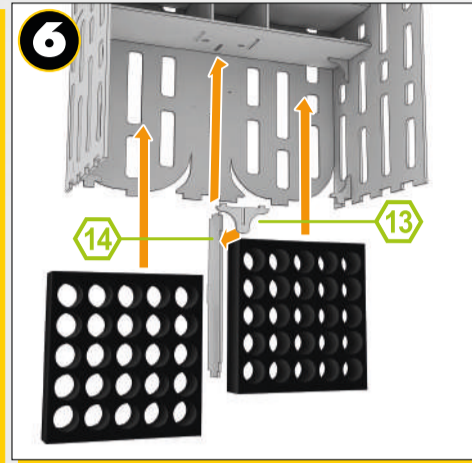

Assembly instructions
Instrucciones de montaje
Instructions de montage
Montageanleitung

PVA glue required for its assembly
 Cola blanca requerida para el montaje
 Colle blanche requise pour l'assemblage
 PVA-Kleber für die Montage erforderlich

- 7** Multipurpose Drawers 5 Sizes
- 50** Capacity Bottles
- 1** Brush Cleaning Cup Collapsible
- 4** Magnetic Trays
- 1** LED Lamp 10 Brightness Levels

Removable, interchangeable modules with 2 drawers and 4 magnetized areas/plates for your miniatures.

Fold down the front cover for assembly and use.
 Abatir la tapa frontal hacia abajo para su montaje y uso.
 Rabattre le capot avant vers le bas pour le montage et l'utilisation.
 Frontklappe nach unten klappen zur Montage und zum Gebrauch.