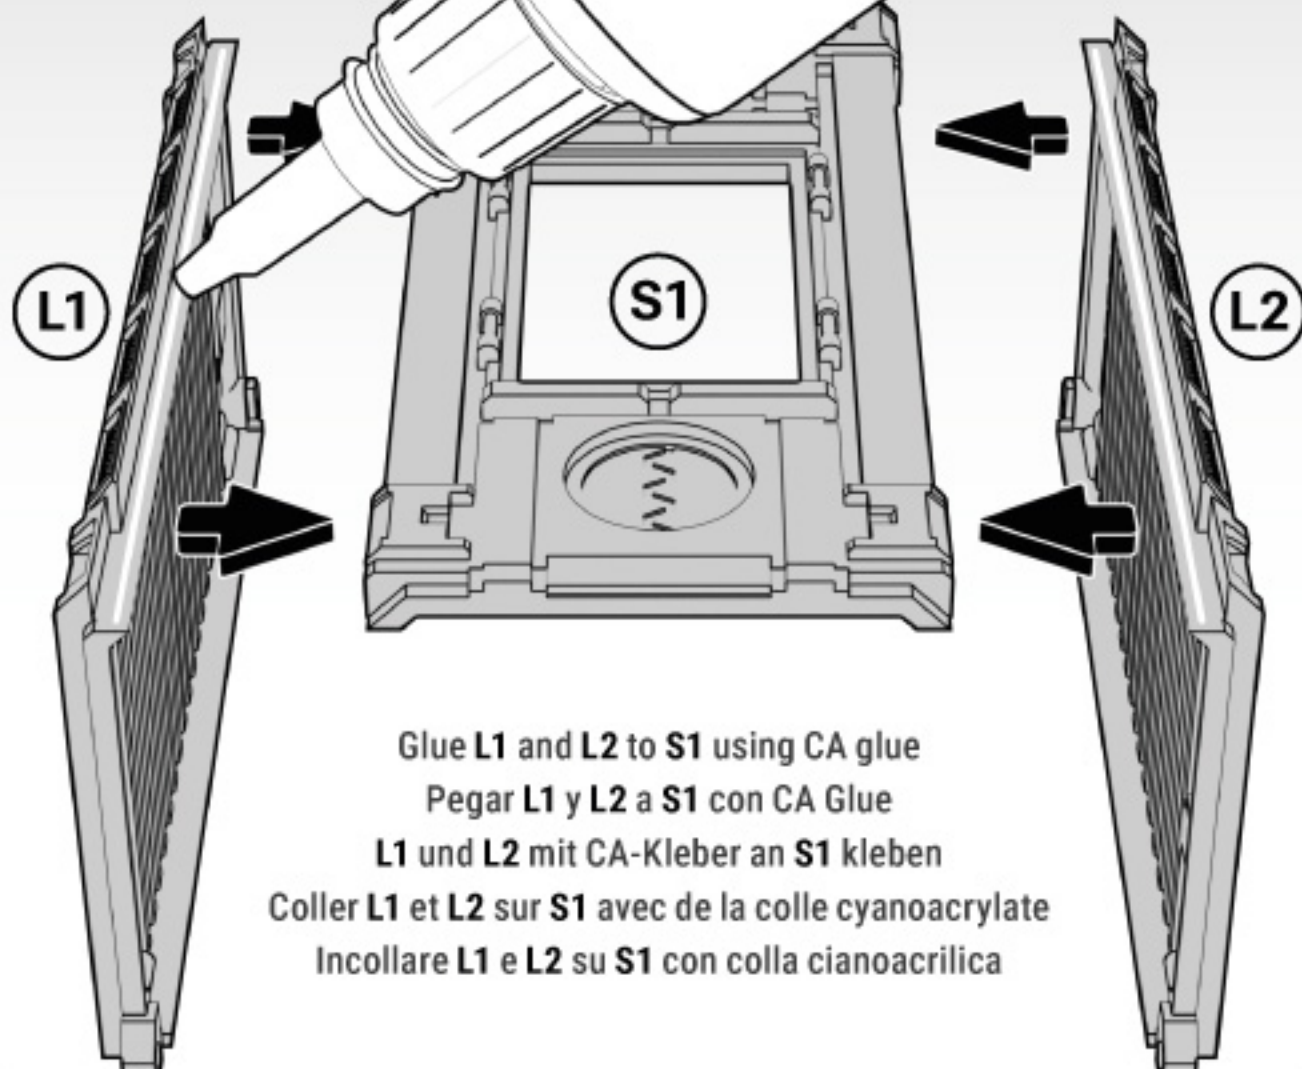

Sacar las piezas de la matriz con alicates o cutter.

Die Teile mit einem Seitenschneider oder Cuttermesser vom Gussrahmen trennen.

Retirer les pièces de la grappe à l'aide d'une pince coupante ou d'un cutter.

Rimuovere i pezzi dalla matrice con tronchesine o cutter.

OPTIONAL: Sand off any mold lines or burrs if necessary.

OPCIONAL: Lijar las rebabas si fuera necesario.

OPTIONAL: Grate oder Formtrennlinien bei Bedarf abschleifen.

OPTIONNEL : Poncer les bavures ou lignes de moulage si nécessaire.

OPZIONALE: Levigare le bave o le linee di fusione, se necessario.

1

90°

Glue L1 and L2 to S1 using CA glue

Pegar L1 y L2 a S1 con CA Glue

L1 und L2 mit CA-Kleber an S1 kleben

Coller L1 et L2 sur S1 avec de la colle cyanoacrylate

Incollare L1 e L2 su S1 con colla cianoacrilica

2

- Insert the tabs of door P1 into the holes
- Insertar las lengüetas de la puerta P1 en los orificios
- Die Laschen der Tür P1 in die Öffnungen einsetzen
- Insérer les languettes de la porte P1 dans les orifices
- Inserire le linguette della porta P1 nei fori