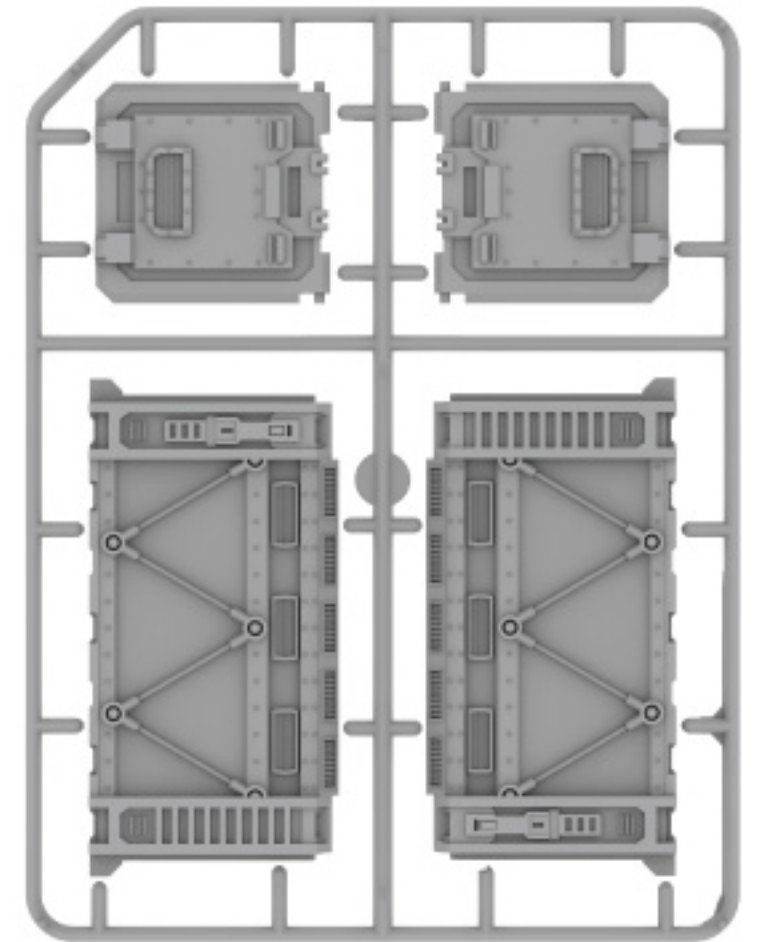

ARMORED CONTAINERS

Ref. 13585

- 🇬🇧 **Assembly instructions**
- 🇪🇸 **Instrucciones de montaje**
- 🇩🇪 **Montageanleitung**
- 🇫🇷 **Instructions de montage**
- 🇮🇹 **Istruzioni di montaggio**

13505-01 / x2

13505-02 / x2

8

Parts per container
Piezas por contenedor
Teile pro Behälter
Pièces par contenant
Pezzi per contenitore

x2

Containers / Contenedores
Behälter / Contenants
Contentori

Remove the parts from the sprue using clippers or a hobby knife.