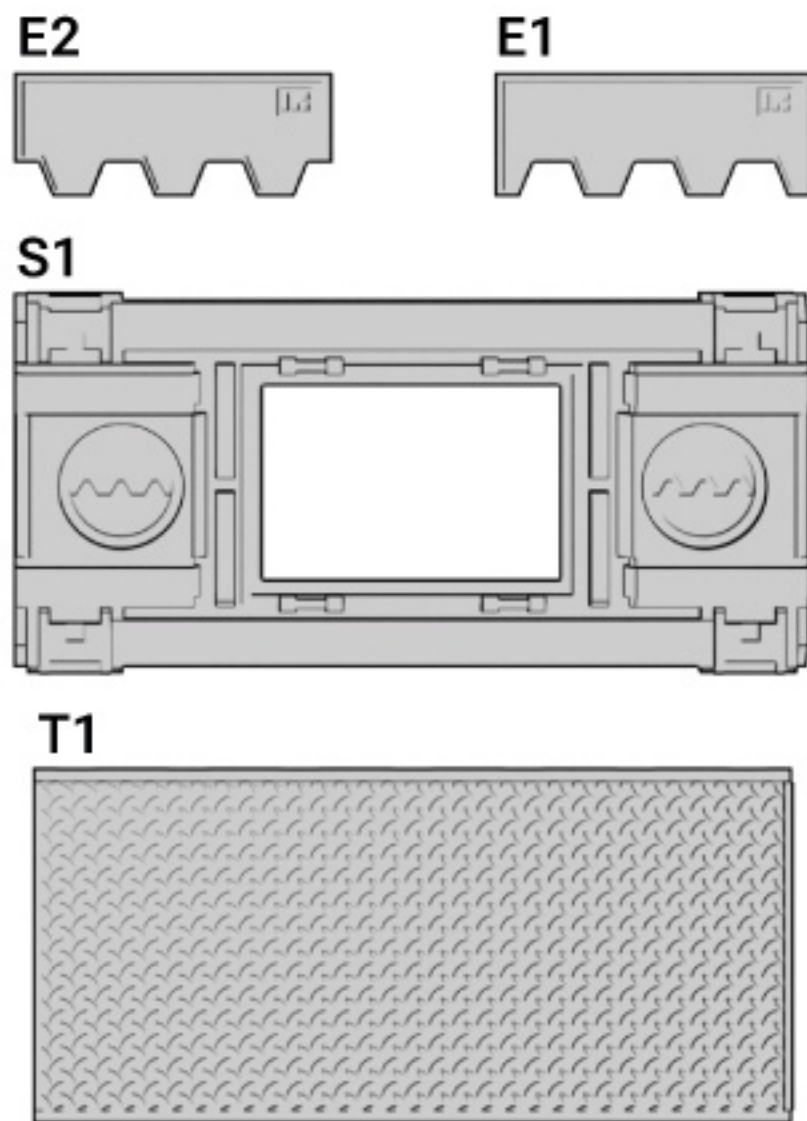

ARMORED CONTAINERS

Ref. 13585

- 🇬🇧 **Assembly instructions**
- 🇪🇸 **Instrucciones de montaje**
- 🇩🇪 **Montageanleitung**
- 🇫🇷 **Instructions de montage**
- 🇮🇹 **Istruzioni di montaggio**

13505-01 / x2

13505-02 / x2

8

Parts per container
Piezas por contenedor
Teile pro Behälter
Pièces par contenant
Pezzi per contenitore

x2

Containers / Contenedores
Behälter / Contenants
Contentori

Remove the parts from the sprue using clippers or a hobby knife.