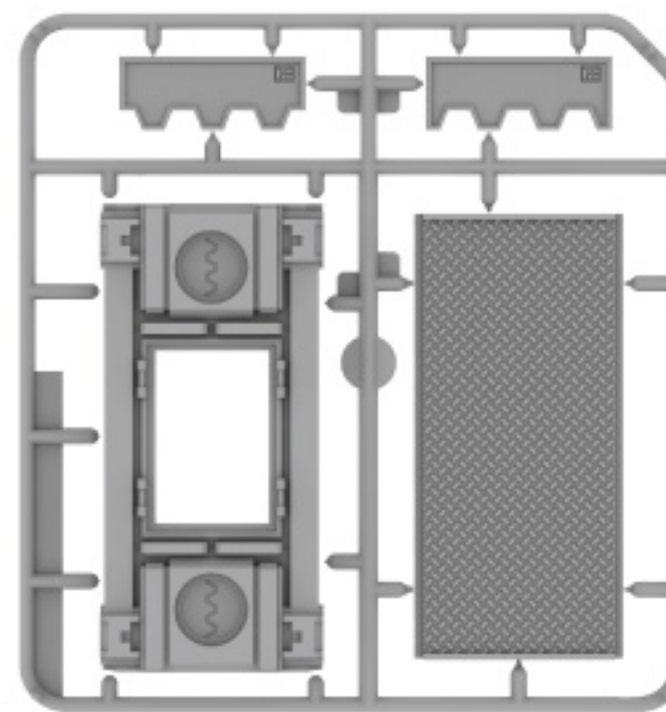

ARMORED CONTAINERS

Ref. 13585

- 🇬🇧 **Assembly instructions**
- 🇪🇸 **Instrucciones de montaje**
- 🇩🇪 **Montageanleitung**
- 🇫🇷 **Instructions de montage**
- 🇮🇹 **Istruzioni di montaggio**

13505-01 / x2

13505-02 / x2

8

Parts per container
Piezas por contenedor
Teile pro Behälter
Pièces par contenant
Pezzi per contenitore

x2

Containers / Contenedores
Behälter / Contenants
Contentori

Remove the parts from the sprue using clippers or a hobby knife.

Sacar las piezas de la matriz con alicates o cutter.

Die Teile mit einem Seitenschneider oder Cuttermesser vom Gussrahmen trennen.

Retirer les pièces de la grappe à l'aide d'une pince coupante ou d'un cutter.